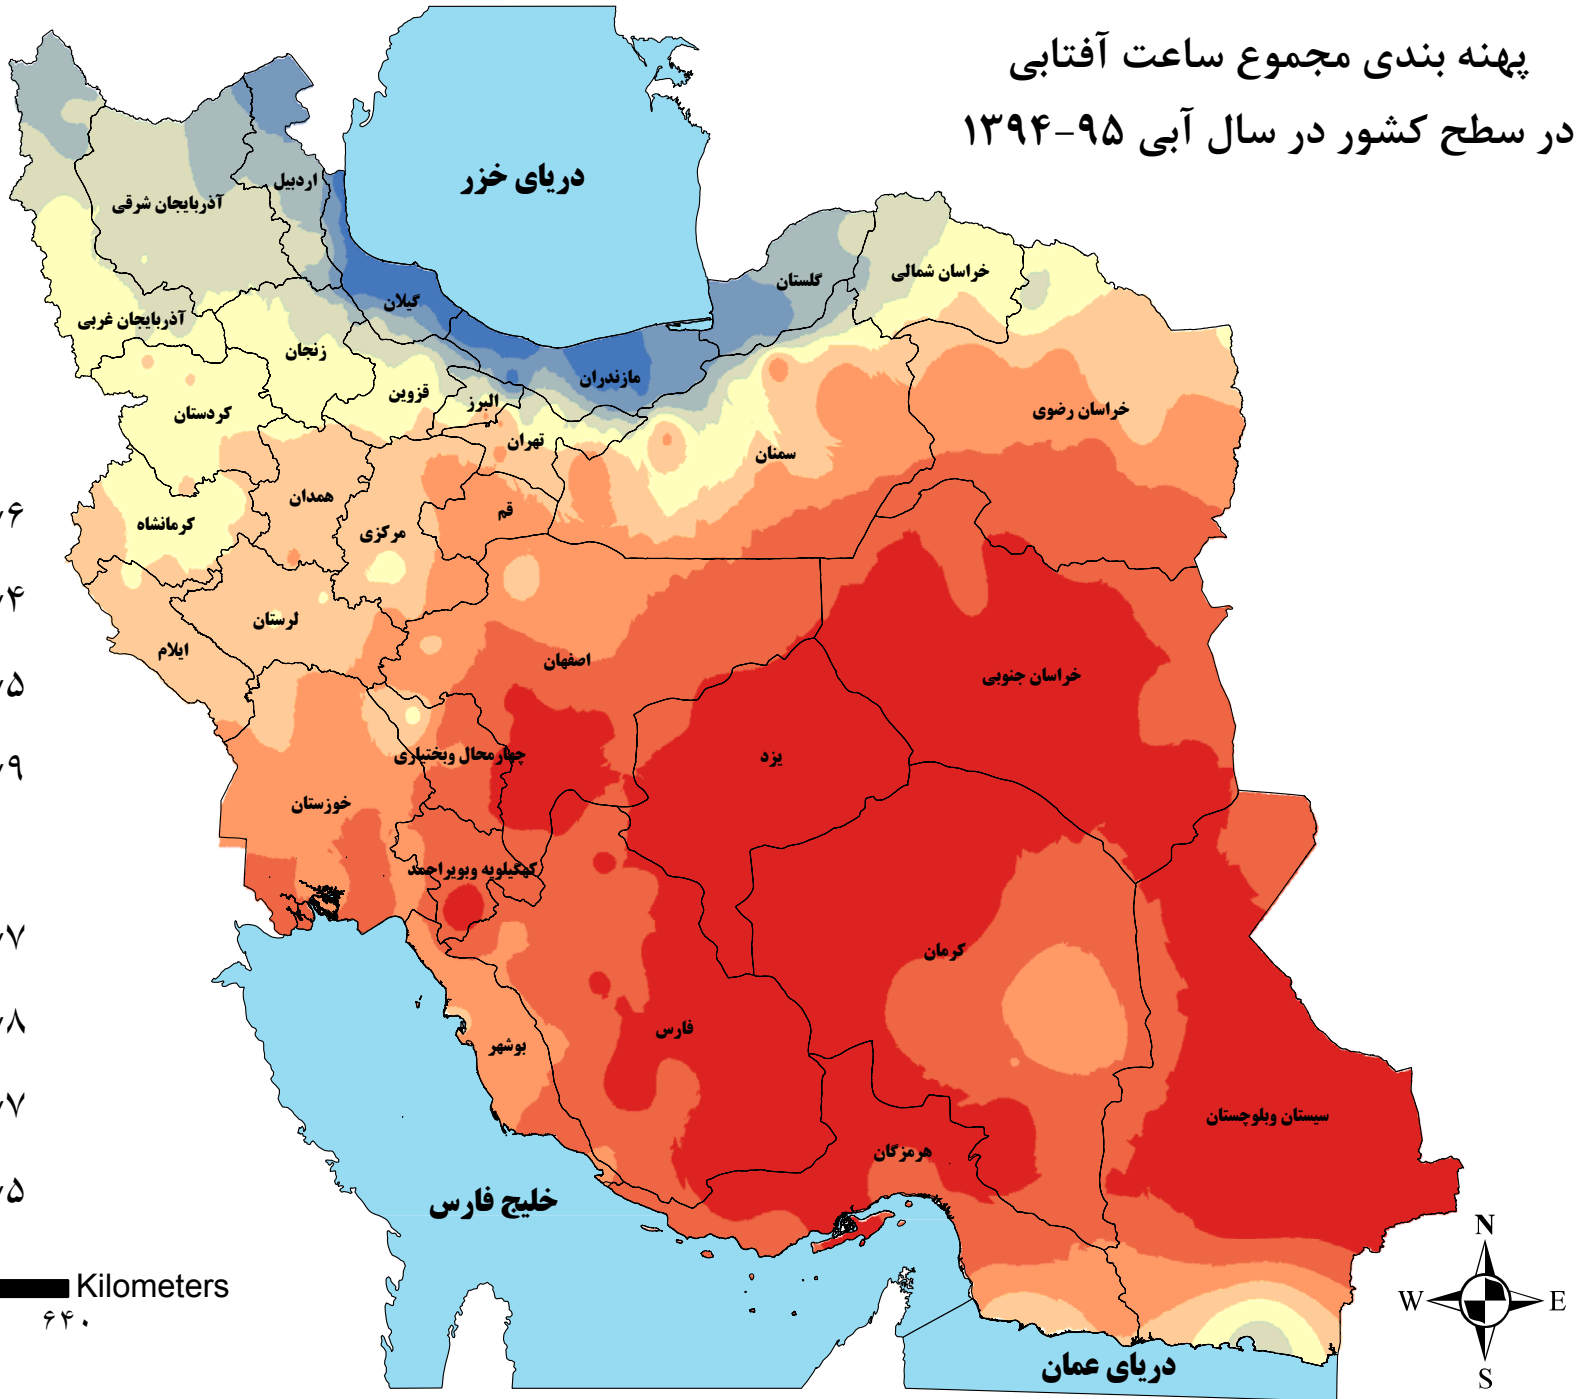

۳۸° E ۴۰° E ۴۲° E ۴۴° E ۴۶° E ۴۸° E ۵۰° E ۵۲° E ۵۴° E ۵۶° E ۵۸° E ۶۰° E ۶۲° E ۶۴° E ۶۶° E

سازمان هواشناسی کشور
I.R. OF IRAN
METEOROLOGICAL
ORGANIZATION

مرکز ملی خشکسالی و مدیریت بحران

پهنه بندی مجموع ساعت آفتابی در سطح کشور در سال آبی ۱۳۹۴-۹۵

ساعات آفتابی

تاریخ تولید: ۹۵/۰۷/۱۴

۳۹° N ۳۸° N ۳۷° N ۳۶° N ۳۵° N ۳۴° N ۳۳° N ۳۲° N ۳۱° N ۳۰° N ۲۹° N ۲۸° N ۲۷° N ۲۶° N ۲۵° N

۳۹° N ۳۸° N ۳۷° N ۳۶° N ۳۵° N ۳۴° N ۳۳° N ۳۲° N ۳۱° N ۳۰° N ۲۹° N ۲۸° N ۲۷° N ۲۶° N ۲۵° N

۴۰° E ۴۱° E ۴۲° E ۴۳° E ۴۴° E ۴۵° E ۴۶° E ۴۷° E ۴۸° E ۴۹° E ۵۰° E ۵۱° E ۵۲° E ۵۳° E ۵۴° E ۵۵° E ۵۶° E ۵۷° E ۵۸° E ۵۹° E ۶۰° E ۶۱° E ۶۲° E ۶۳° E ۶۴° E